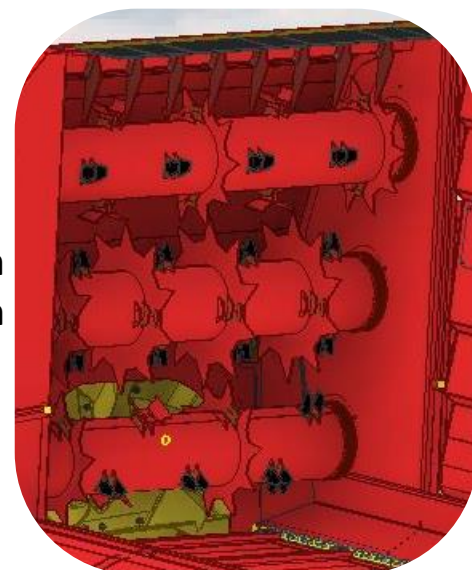

 **3 démêleurs pour un front d'attaque maximal**

- Surface de démêlage importante ; 1,90m x 2,20m
- Freins de paille supérieurs pour une alimentation régulière

 **Un tapis à l'épreuve du temps et des efforts**

- Tapis chaîne marine Ø14 mm
- Doubles boîtiers d'entraînement pour une meilleure répartition des efforts
- Fonction « Turbo » pour la fin de paillage

 **Transmission des démêleurs :**

- Embrayage de série
- Courroie primaire nappée , 4 brins (souplesse et fiabilité)
- Chaînes secondaires renforcées pour la longévité